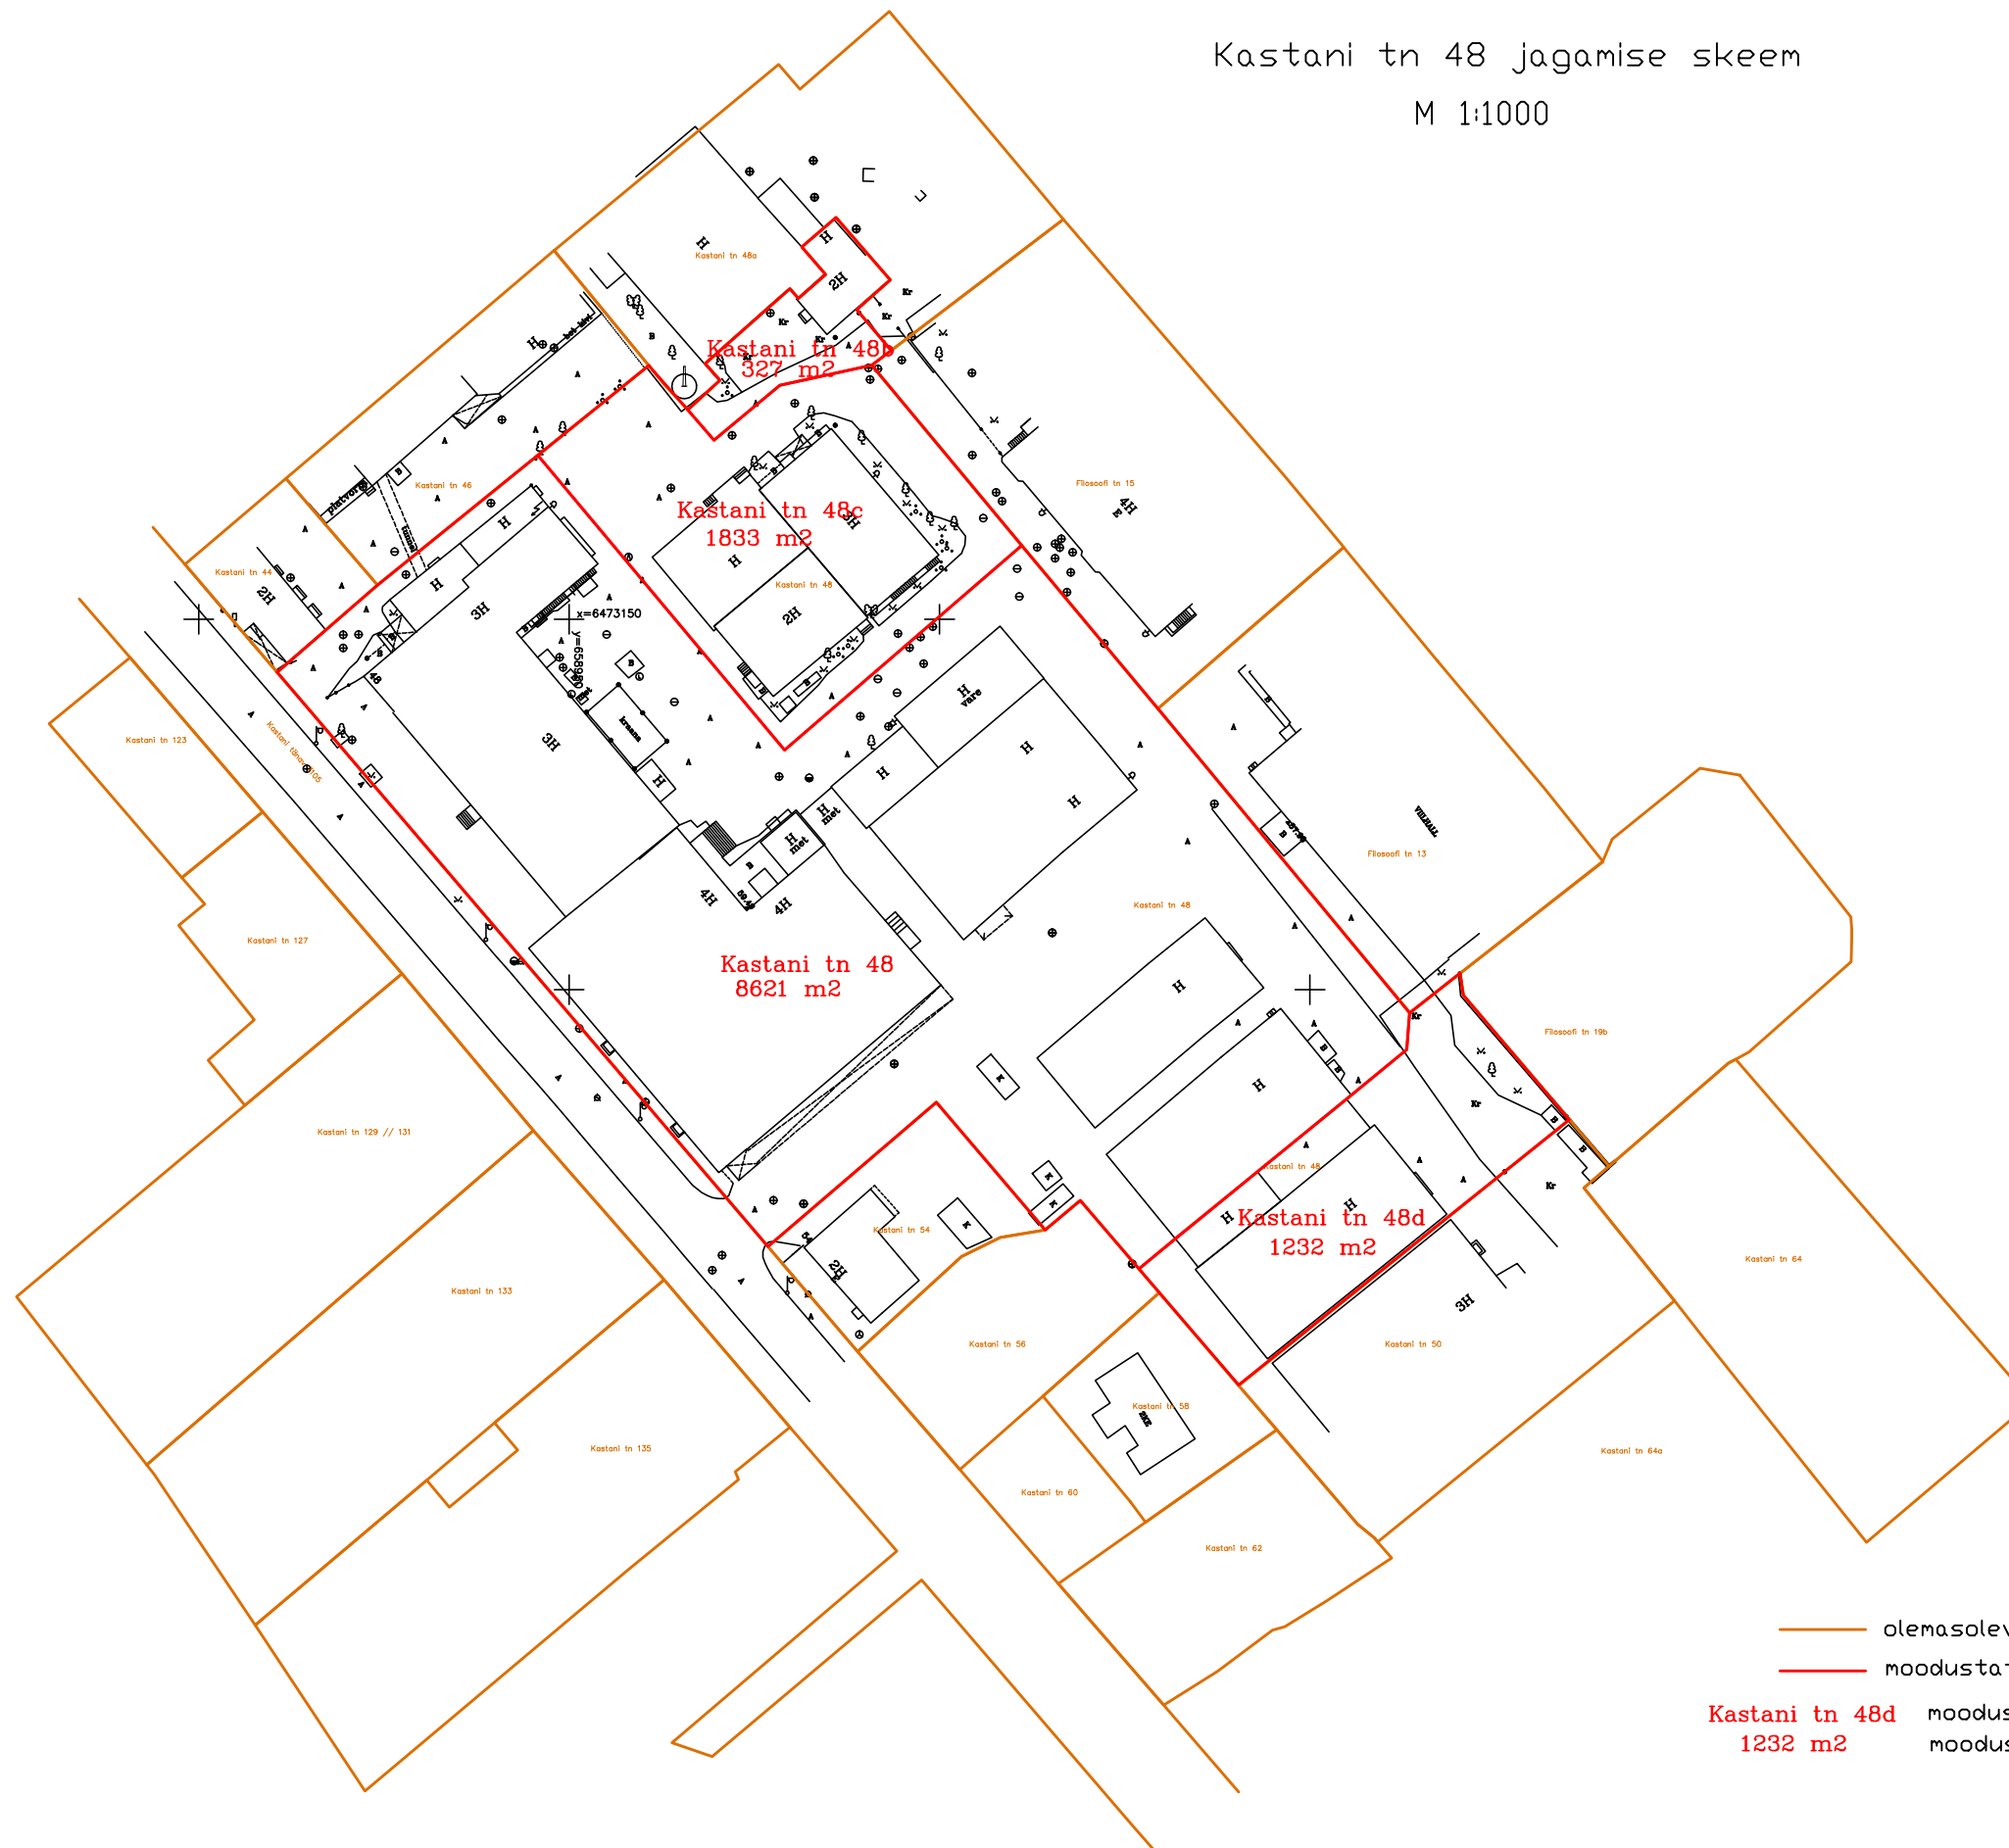

Kastani tn 48 jagamise skeem

M 1:1000

— olemasolevad piirid
— moodustatavate katastriüksuste piirid
Kastani tn 48d moodustatavate katastriüksuste lähiaadressid
1232 m² moodustatavate katastriüksuste pindalad

Koostas: M.Laansalu
OU Elker RMT maamõõtja
29.08.2014.a